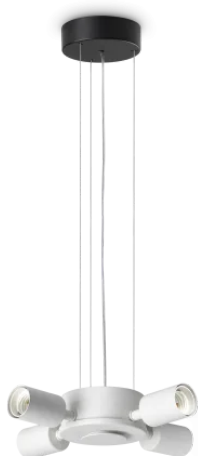

Información general

Interior - Techo

Ean	8021696348254
Artículo	SET UP MSP4 NERO
Instalación	Techo
Garantía	5 years
Peso bruto	1.3 kg
Volumen	0.008125 m ³

Información técnica

Peso neto	1.2 kg
Clase de aislamiento	II
Índice de protección	IP20
Cumplimiento	CE
Temperatura de funcionamiento	0° ~ +40 °C
Dimmer	Non-dimmable
Salida de potencia	220-240 V AC
Fuente de alimentación	Not required
Accesorios incluidos	Lampshade, Diffusive disc screen

Información de la fuente

Fuente integrada	Light bulb (not included)
Fuente reemplazable	No
Poder	E27 max4 x 42 W
Emisiones	Diffuse
Consumo máximo	-
Características LED	-
CCT LED	-
Duración LED (t. 25°C)	-
CRI	-
Ángulo del haz de luz	-
Luz útil	-