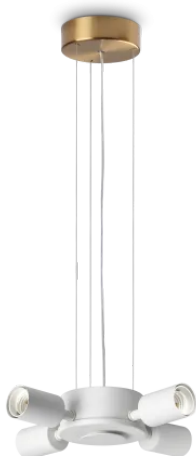

Información general

Interior - Techo

Ean	8021696348261
Artículo	SET UP MSP4 OTTONE
Instalación	Techo
Garantía	5 years
Peso bruto	1.3 kg
Volumen	0.008125 m³

Información técnica

Peso neto	1.2 kg
Clase de aislamiento	II
Índice de protección	IP20
Cumplimiento	CE
Temperatura de funcionamiento	0° ~ +40 °C
Dimmer	Non-dimmable
Salida de potencia	220-240 V AC
Fuente de alimentación	Not required
Accesorios incluidos	Lampshade, Diffusive disc screen

Información de la fuente

Fuente integrada	Light bulb (not included)
Fuente reemplazable	No
Poder	E27 max4 x 42 W
Emisiones	Diffuse
Consumo máximo	-
Características LED	-
CCT LED	-
Duración LED (t. 25°C)	-
CRI	-
Ángulo del haz de luz	-
Luz útil	-