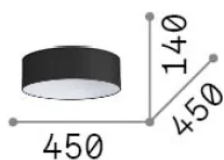

Información general

Interior - Techo

| | |
|--------------------|-----------------------------------|
| Ean | 8021696345994 |
| Artículo | SET UP PARALUME SLIM D45 H14 NERO |
| Instalación | Techo |
| Garantía | 5 years |
| Peso bruto | 1.04 kg |
| Volumen | 0.041472 m ³ |

Información técnica

| | |
|--------------------------|---------|
| Peso neto | 0.44 kg |
| Cumplimiento | - |
| Tipo de accesorio | - |