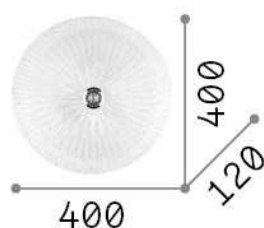

Información general

Interior - Lámpara de techo

Ean	8021696140179
Artículo	SHELL PL3 AMBRA
Instalación	Lámpara de techo
Garantía	5 years
Peso bruto	5.12 kg
Volumen	0.038088 m ³

Información técnica

Peso neto	3.94 kg
Clase de aislamiento	I
Índice de protección	IP20
Cumplimiento	CE
Temperatura de funcionamiento	0° ~ +40 °C
Dimmer	Determined by the light bulb
Salida de potencia	220-240 V AC
Fuente de alimentación	Not required

Información de la fuente

Fuente integrada	Light bulb (not included)
Fuente reemplazable	No
Poder	E27 max 3 x 60 W
Emisiones	Diffuse
Consumo máximo	-