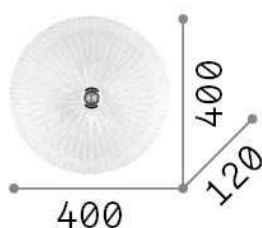

Información de la fuente

Fuente integrada	Light bulb (not included)
Fuente reemplazable	No
Poder	E27 max 3 x 60 W
Emisiones	Diffuse
Consumo máximo	-