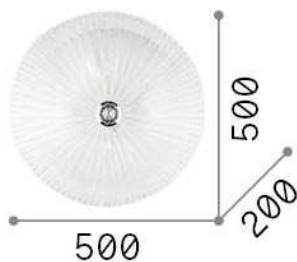

Información general

Interior - Lámpara de techo

Ean	8021696140186
Artículo	SHELL PL4 AMBRA
Instalación	Lámpara de techo
Garantía	5 years
Peso bruto	7.99 kg
Volumen	0.06468 m ³

Información técnica

Peso neto	6.15 kg
Clase de aislamiento	I
Índice de protección	IP20
Cumplimiento	CE
Temperatura de funcionamiento	0° ~ +40 °C
Dimmer	Determined by the light bulb
Salida de potencia	220-240 V AC
Fuente de alimentación	Not required

Información de la fuente

Fuente integrada	Light bulb (not included)
Fuente reemplazable	No
Poder	E27 max 4 x 60 W
Emisiones	Diffuse
Consumo máximo	-