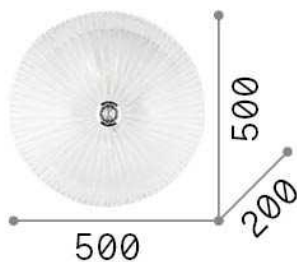

Información general

Interior - Lámpara de techo

Ean	8021696008615
Artículo	SHELL PL4 TRASPARENTE
Instalación	Lámpara de techo
Garantía	5 years
Peso bruto	7.99 kg
Volumen	0.06468 m ³

Información técnica

Peso neto	6.15 kg
Clase de aislamiento	I
Índice de protección	IP20
Cumplimiento	CE
Temperatura de funcionamiento	0° ~ +40 °C
Dimmer	Determined by the light bulb
Salida de potencia	220-240 V AC
Fuente de alimentación	Not required

Información de la fuente

Fuente integrada	Light bulb (not included)
Fuente reemplazable	No
Poder	E27 max 4 x 60 W
Emisiones	Diffuse
Consumo máximo	-