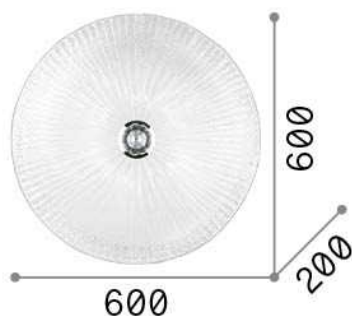

## Interior - Lámpara de techo

Ean	8021696140193
Artículo	SHELL PL6 AMBRA
Instalación	Lámpara de techo
Garantía	5 years
Peso bruto	11.5 kg
Volumen	0.094269 m <sup>3</sup>

## Información técnica

Peso neto	8.85 kg
Clase de aislamiento	I
Índice de protección	IP20
Cumplimiento	CE
Temperatura de funcionamiento	0° ~ +40 °C
Dimmer	Determined by the light bulb
Salida de potencia	220-240 V AC
Fuente de alimentación	Not required