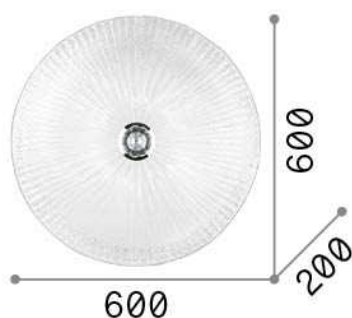

Información general

Interior - Lámpara de techo

Ean	8021696008622
Artículo	SHELL PL6 TRASPARENTE
Instalación	Lámpara de techo
Garantía	5 years
Peso bruto	11.5 kg
Volumen	0.094269 m ³

Información técnica

Peso neto	8.85 kg
Clase de aislamiento	I
Índice de protección	IP20
Cumplimiento	CE
Temperatura de funcionamiento	0° ~ +40 °C
Dimmer	Determined by the light bulb
Salida de potencia	220-240 V AC
Fuente de alimentación	Not required

Información de la fuente

Fuente integrada	Light bulb (not included)
Fuente reemplazable	No
Poder	E27 max 6 x 60 W
Emisiones	Diffuse
Consumo máximo	-