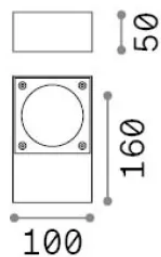

Información general

Exterior - Lámpara de pared

Ean	8021696318202
Artículo	SIRIO AP1 ANTRACITE
Instalación	Lámpara de pared
Garantía	5 years
Peso bruto	1.14 kg
Volumen	0.001824 m ³

Información técnica

Peso neto	0.82 kg
Clase de aislamiento	I
Índice de protección	IP65
Cumplimiento	CE
Temperatura de funcionamiento	-15° ~ +45 °C
Dimmer	Non-dimmable
Salida de potencia	220-240 V AC
Fuente de alimentación	Not required

Información de la fuente

Fuente integrada	Light bulb (not included)
Fuente reemplazable	No
Poder	GX53 max 1 x 9 W
Emisiones	Direct
Consumo máximo	-
Recomendar bombilla	154008 GX53 9W 4000K CRI80