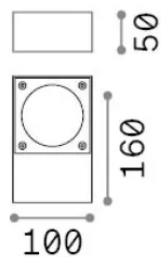

Información general

Exterior - Lámpara de pared

Ean	8021696318226
Artículo	SIRIO AP1 BIANCO
Instalación	Lámpara de pared
Garantía	5 years
Peso bruto	1.14 kg
Volumen	0.001824 m ³

Información técnica

Peso neto	0.82 kg
Clase de aislamiento	I
Índice de protección	IP65
Cumplimiento	CE
Temperatura de funcionamiento	-15° ~ +45 °C
Dimmer	Non-dimmable
Salida de potencia	220-240 V AC
Fuente de alimentación	Not required

Información de la fuente

Fuente integrada	Light bulb (not included)
Fuente reemplazable	No
Poder	GX53 max 1 x 9 W
Emisiones	Direct
Consumo máximo	-
Recomendar bombilla	154008 GX53 9W 4000K CRI80