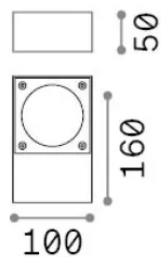

Información general

Exterior - Lámpara de pared

Ean	8021696318196
Artículo	SIRIO AP1 COFFEE
Instalación	Lámpara de pared
Garantía	5 years
Peso bruto	1.14 kg
Volumen	0.001824 m ³

Información técnica

Peso neto	0.82 kg
Clase de aislamiento	I
Índice de protección	IP65
Cumplimiento	CE
Temperatura de funcionamiento	-15° ~ +45 °C
Dimmer	Non-dimmable
Salida de potencia	220-240 V AC
Fuente de alimentación	Not required

Información de la fuente

Fuente integrada	Light bulb (not included)
Fuente reemplazable	No
Poder	GX53 max 1 x 9 W
Emisiones	Direct
Consumo máximo	-
Recomendar bombilla	154008 GX53 9W 4000K CRI80