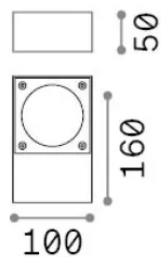

Información general

Exterior - Lámpara de pared

Ean	8021696345611
Artículo	SIRIO AP1 GRIGIO
Instalación	Lámpara de pared
Garantía	5 years
Peso bruto	1.14 kg
Volumen	0.001824 m ³

Información técnica

Peso neto	0.82 kg
Clase de aislamiento	I
Índice de protección	IP65
Cumplimiento	CE
Temperatura de funcionamiento	-15° ~ +45 °C
Dimmer	Non-dimmable
Salida de potencia	220-240 V AC
Fuente de alimentación	Not required

Información de la fuente

Fuente integrada	Light bulb (not included)
Fuente reemplazable	No
Poder	GX53 max 1 x 9 W
Emisiones	Direct
Consumo máximo	-
Recomendar bombilla	154008 GX53 9W 4000K CRI80