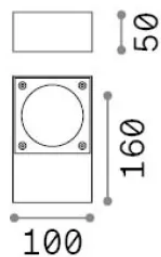

Información general

Exterior - Lámpara de pared

Ean	8021696318219
Artículo	SIRIO AP1 NERO
Instalación	Lámpara de pared
Garantía	5 years
Peso bruto	1.14 kg
Volumen	0.001824 m ³

Información técnica

Peso neto	0.82 kg
Clase de aislamiento	I
Índice de protección	IP65
Cumplimiento	CE
Temperatura de funcionamiento	-15° ~ +45 °C
Dimmer	Non-dimmable
Salida de potencia	220-240 V AC
Fuente de alimentación	Not required

Información de la fuente

Fuente integrada	Light bulb (not included)
Fuente reemplazable	No
Poder	GX53 max 1 x 9 W
Emisiones	Direct
Consumo máximo	-
Recomendar bombilla	154008 GX53 9W 4000K CRI80