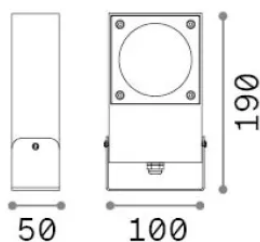

### Exterior - Proyectores

<b>Ean</b>	8021696318233
<b>Artículo</b>	SIRIO PR1 ANTRACITE
<b>Instalación</b>	Proyectores
<b>Garantía</b>	5 years
<b>Peso bruto</b>	1.39 kg
<b>Volumen</b>	0.002112 m <sup>3</sup>

## Información técnica

<b>Peso neto</b>	1.07 kg
<b>Clase de aislamiento</b>	I
<b>Índice de protección</b>	IP65
<b>Cumplimiento</b>	CE
<b>Temperatura de funcionamiento</b>	-15° ~ +45 °C
<b>Dimmer</b>	Non-dimmable
<b>Salida de potencia</b>	220-240 V AC
<b>Fuente de alimentación</b>	Not required