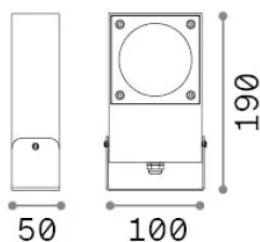

Información general

Exterior - Proyectores

Ean	8021696345635
Artículo	SIRIO PR1 COFFEE
Instalación	Proyectores
Garantía	5 years
Peso bruto	1.49 kg
Volumen	0.002112 m ³

Información técnica

Peso neto	1.07 kg
Clase de aislamiento	I
Índice de protección	IP65
Cumplimiento	CE
Temperatura de funcionamiento	-15° ~ +45 °C
Dimmer	Non-dimmable
Salida de potencia	220-240 V AC
Fuente de alimentación	Not required