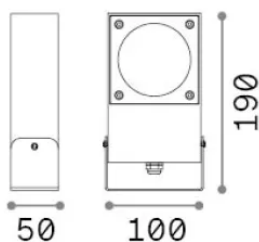

Información de la fuente

Fuente integrada	Light bulb (not included)
Fuente reemplazable	No
Poder	GX53 max 1 x 9 W
Emisiones	Direct
Consumo máximo	-
Recomendar bombilla	154008 GX53 9W 4000K CRI80