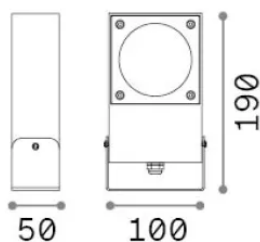

Información general

Exterior - Proyectores

Ean	8021696345659
Artículo	SIRIO PR1 NERO
Instalación	Proyectores
Garantía	5 years
Peso bruto	1.49 kg
Volumen	0.002112 m ³

Información técnica

Peso neto	1.07 kg
Clase de aislamiento	I
Índice de protección	IP65
Cumplimiento	CE
Temperatura de funcionamiento	-15° ~ +45 °C
Dimmer	Non-dimmable
Salida de potencia	220-240 V AC
Fuente de alimentación	Not required