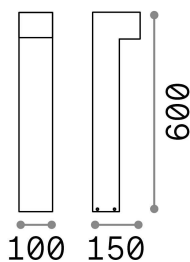

Información general

Exterior - Lámparas de suelo

Ean	8021696246970
Artículo	SIRIO PT2 H60 GRIGIO
Instalación	Lámparas de suelo
Garantía	5 years
Peso bruto	1.86 kg
Volumen	0.013608 m ³

Información técnica

Peso neto	1.55 kg
Clase de aislamiento	I
Índice de protección	IP44
Cumplimiento	CE
Temperatura de funcionamiento	-
Dimmer	Determined by the light bulb
Salida de potencia	220-240 V AC
Fuente de alimentación	Not required

Información de la fuente

Fuente integrada	Light bulb (not included)
Fuente reemplazable	No
Poder	G9 max 2 x 15 W
Emisiones	Direct
Consumo máximo	-