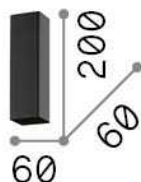

Información general**Interior - Lámpara de techo**

Ean	8021696233772
Artículo	SKY PL1 H20 BIANCO
Instalación	Lámpara de techo
Garantía	5 years
Peso bruto	0.8 kg
Volumen	0.001596 m ³

Información técnica

Peso neto	0.6 kg
Clase de aislamiento	II
Índice de protección	IP20
Cumplimiento	CE
Temperatura de funcionamiento	0° ~ +40 °C
Dimmer	Determined by the light bulb
Salida de potencia	220-240 V AC
Fuente de alimentación	Not required

**Información de la fuente**

Fuente integrada	Light bulb (included)
Fuente reemplazable	Replaceable
Poder	GU10 max 1 x 28 W
Emisiones	Direct
Consumo máximo	-
Bombilla incluida	1 - E14 OLIVA 4W 3000K CRI80 SATIN