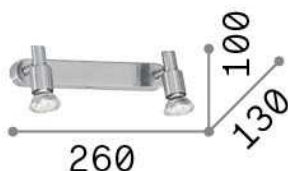

## Información general

Interior - Lámpara de pared

<b>Ean</b>	8021696142050
<b>Artículo</b>	SLEM AP2 CROMO
<b>Instalación</b>	Lámpara de pared
<b>Garantía</b>	5 years
<b>Peso bruto</b>	0.52 kg
<b>Volumen</b>	0.002496 m <sup>3</sup>

## Información técnica

<b>Peso neto</b>	0.4 kg
<b>Clase de aislamiento</b>	I
<b>Índice de protección</b>	IP20
<b>Cumplimiento</b>	CE
<b>Temperatura de funcionamiento</b>	0° ~ +40 °C
<b>Dimmer</b>	Determined by the light bulb
<b>Salida de potencia</b>	220-240 V AC
<b>Fuente de alimentación</b>	Not required
<b>Ajustabilidad</b>	YES

## Información de la fuente

<b>Fuente integrada</b>	Light bulb (included)
<b>Fuente reemplazable</b>	Replaceable
<b>Poder</b>	GU10 max 2 x 50 W
<b>Emisiones</b>	Direct
<b>Consumo máximo</b>	-
<b>Bombilla incluida</b>	1 - E14 OLIVA 4W 3000K CRI80 SATIN