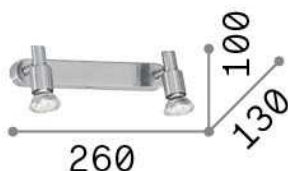

Información general

Interior - Lámpara de pared

Ean	8021696018836
Artículo	SLEM AP2 NICKEL
Instalación	Lámpara de pared
Garantía	5 years
Peso bruto	0.52 kg
Volumen	0.002496 m ³

Información técnica

Peso neto	0.4 kg
Clase de aislamiento	I
Índice de protección	IP20
Cumplimiento	CE
Temperatura de funcionamiento	0° ~ +40 °C
Dimmer	Determined by the light bulb
Salida de potencia	220-240 V AC
Fuente de alimentación	Not required
Ajustabilidad	YES

Información de la fuente

Fuente integrada	Light bulb (included)
Fuente reemplazable	Replaceable
Poder	GU10 max 2 x 50 W
Emisiones	Direct
Consumo máximo	-
Bombilla incluida	1 - E14 OLIVA 4W 3000K CRI80 SATIN