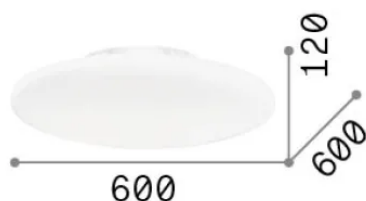

Información de la fuente

Fuente integrada	Light bulb (not included)
Fuente reemplazable	No
Poder	E27 max 3 x 42 W
Emisiones	Diffuse
Consumo máximo	-
Recomendar bombilla	101286 E27 SFERA 4W 3000K CRI80 BIANCO