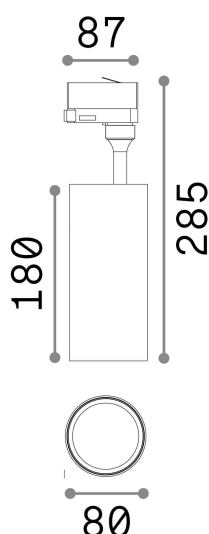

### Técnico - Projectores y carriles

<b>Ean</b>	8021696189680
<b>Artículo</b>	SMILE 20W CRI80 24° 4000K BK
<b>Instalación</b>	Projectores y carriles
<b>Garantía</b>	5 years
<b>Peso bruto</b>	0.87 kg
<b>Volumen</b>	0.005011 m <sup>3</sup>

## Información técnica

<b>Peso neto</b>	0.87 kg
<b>Clase de aislamiento</b>	II
<b>Índice de protección</b>	IP20
<b>Cumplimiento</b>	CE
<b>Temperatura de funcionamiento</b>	0° ~ +40 °C
<b>Dimmer</b>	NO, On-Off
<b>Salida de potencia</b>	220-240 V AC 50/60 Hz
<b>Fuente de alimentación</b>	In-built, included Replaceable (by qualified operators only), electronic, tridonic
<b>Resistencia de carga</b>	IK06
<b>Ajustabilidad</b>	vert. 0°-90° , orizz. 0°-350°
<b>Accesorios incluidos</b>	Honeycomb or Elliptical filter, Single connection on-off, Link on-off profile

## Información de la fuente

<b>Fuente integrada</b>	Integrated LED module
<b>Fuente reemplazable</b>	Replaceable (by qualified operators only)
<b>Poder</b>	20 W
<b>Emisiones</b>	Direct
<b>Consumo máximo</b>	max 20,00 W
<b>Características LED</b>	LED COB PHILIPS
<b>CCT LED</b>	4000 K
<b>Duración LED (t. 25°C)</b>	50000 h
<b>CRI</b>	> 80
<b>Ángulo del haz de luz</b>	24°
<b>Flujo del haz de luz</b>	3150 lm
<b>Luz útil</b>	2660 lm