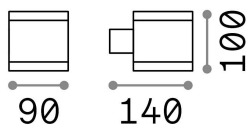

Información de la fuente

Fuente integrada	Light bulb (not included)
Fuente reemplazable	No
Poder	G9 max 1 x 40 W
Emisiones	Direct + Indirect
Consumo máximo	-