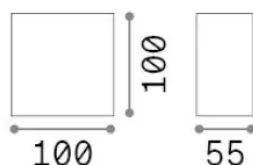

Información general

Exterior - Lámpara de pared

Ean	8021696326221
Artículo	SNOW AP 4000K
Instalación	Lámpara de pared
Garantía	5 years
Peso bruto	0.39 kg
Volumen	0.001296 m ³

Información técnica

Peso neto	0.17 kg
Clase de aislamiento	II
Índice de protección	IP65
Cumplimiento	CE
Temperatura de funcionamiento	-15° ~ +45 °C
Dimmer	Non-dimmable, On-Off
Salida de potencia	220-240 V AC 50/60 Hz
Fuente de alimentación	Not required

Información de la fuente

Fuente integrada	Integrated LED module
Fuente reemplazable	No
Poder	LED 6 W
Emisiones	Diffuse
Consumo máximo	max 6 W
Características LED	LED SMD
CCT LED	4000 K
Duración LED (t. 25°C)	50000 h
CRI	> 90
SDCM	3
Flujo del haz de luz	660 lm
Luz útil	440 lm
Riesgo fotobiológico	EXEMPT