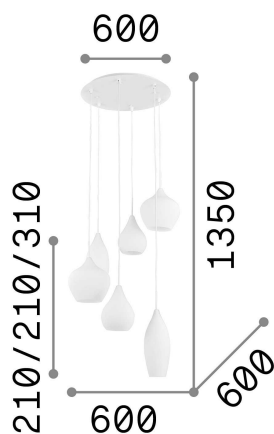

### Interior - Colgantes

<b>Ean</b>	8021696087818
<b>Artículo</b>	SOFT SP6 BIANCO
<b>Instalación</b>	Colgantes
<b>Garantía</b>	5 years
<b>Peso bruto</b>	8.43 kg
<b>Volumen</b>	0.113832 m³

## Información técnica

<b>Peso neto</b>	6.4 kg
<b>Clase de aislamiento</b>	I
<b>Índice de protección</b>	IP20
<b>Cumplimiento</b>	CE
<b>Temperatura de funcionamiento</b>	0° ~ +40 °C
<b>Dimmer</b>	Determined by the light bulb
<b>Salida de potencia</b>	220-240 V AC
<b>Fuente de alimentación</b>	Not required

## Información de la fuente

<b>Fuente integrada</b>	Light bulb (not included)
<b>Fuente reemplazable</b>	No
<b>Poder</b>	E14 max 6 x 40 W
<b>Emisiones</b>	Diffuse
<b>Consumo máximo</b>	-