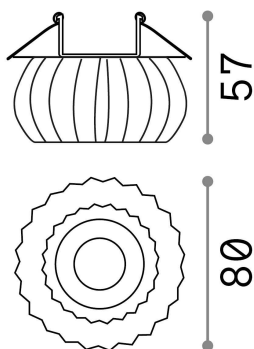

### Técnico - Lámpara colgante

<b>Ean</b>	8021696107707
<b>Artículo</b>	SOUL-2 FI
<b>Instalación</b>	Lámpara colgante
<b>Garantía</b>	5 years
<b>Peso bruto</b>	0.43 kg
<b>Volumen</b>	0.0008 m <sup>3</sup>

## Información técnica

<b>Peso neto</b>	0.4 kg
<b>Clase de aislamiento</b>	II
<b>Índice de protección</b>	IP20
<b>Cumplimiento</b>	CE
<b>Temperatura de funcionamiento</b>	0° ~ +40 °C
<b>Dimmer</b>	Determined by the light bulb
<b>Salida de potencia</b>	220-240 V AC
<b>Fuente de alimentación</b>	Not required
<b>Especificaciones empotradas</b>	Ø 55 - h. ≥ 55 , 7-15