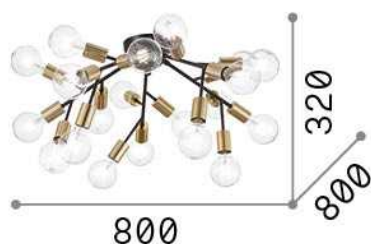

Información general

Interior - Lámpara de techo

Ean	8021696238333
Artículo	SPARK PL20
Instalación	Lámpara de techo
Garantía	5 years
Peso bruto	4.19 kg
Volumen	0.0864 m ³

Información técnica

Peso neto	2.73 kg
Clase de aislamiento	II
Índice de protección	IP20
Cumplimiento	CE
Temperatura de funcionamiento	0° ~ +40 °C
Dimmer	Determined by the light bulb
Salida de potencia	220-240 V AC
Fuente de alimentación	Not required

Información de la fuente

Fuente integrada	Light bulb (not included)
Fuente reemplazable	No
Poder	E27 max 20 x 25 W
Emisiones	Diffuse
Consumo máximo	-