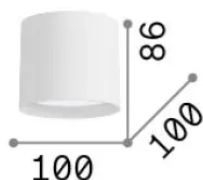

Información de la fuente

Fuente integrada	Integrated LED module
Fuente reemplazable	Replaceable (by qualified operators only)
Poder	LED 10 W
Emisiones	Direct
Consumo máximo	max 10 W
Características LED	LED SMD
CCT LED	3000 K
Duración LED (t. 25°C)	25000 h
CRI	> 90
SDCM	3
Flujo del haz de luz	1100 lm
Luz útil	600 lm
Riesgo fotobiológico	1