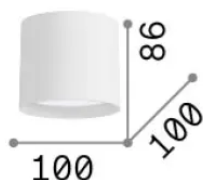

Información general

Interior - Lámpara de techo

Ean	8021696336008
Artículo	SPIKE LED PL NERO
Instalación	Lámpara de techo
Garantía	5 years
Peso bruto	0.44 kg
Volumen	0.001213 m ³

Información técnica

Peso neto	0.34 kg
Clase de aislamiento	II
Índice de protección	IP20
Cumplimiento	CE
Temperatura de funcionamiento	0° ~ +40 °C [DO NOT COVER]
Dimmer	Non-dimmable, On-Off
Salida de potencia	220-240 V AC 50/60 Hz
Fuente de alimentación	In-built, included Replaceable (by qualified operators only), electronic

Información de la fuente

Fuente integrada	Integrated LED module
Fuente reemplazable	Replaceable (by qualified operators only)
Poder	LED 10 W
Emisiones	Direct
Consumo máximo	max 10 W
Características LED	LED SMD
CCT LED	3000 K
Duración LED (t. 25°C)	25000 h
CRI	> 90
SDCM	3
Flujo del haz de luz	1100 lm
Luz útil	600 lm
Riesgo fotobiológico	1