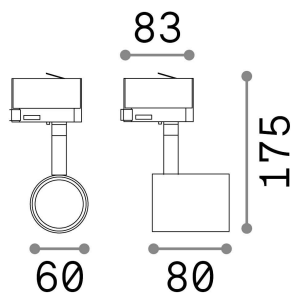

### Técnico - Proyectores y carriles

<b>Ean</b>	8021696229720
<b>Artículo</b>	SPOT TRACK NERO
<b>Instalación</b>	Proyectores y carriles
<b>Garantía</b>	5 years
<b>Peso bruto</b>	0.4 kg
<b>Volumen</b>	0.001544 m³

## Información técnica

<b>Peso neto</b>	0.25 kg
<b>Clase de aislamiento</b>	II
<b>Índice de protección</b>	IP20
<b>Cumplimiento</b>	CE
<b>Temperatura de funcionamiento</b>	0° ~ +40 °C
<b>Dimmer</b>	Determined by the light bulb, On-Off
<b>Salida de potencia</b>	120-240 V AC
<b>Fuente de alimentación</b>	Not required
<b>Ajustabilidad</b>	YES

## Información de la fuente

<b>Fuente integrada</b>	Light bulb (not included)
<b>Fuente reemplazable</b>	No
<b>Poder</b>	GU10 max 1 x 50 W
<b>Emisiones</b>	Direct
<b>Consumo máximo</b>	max 50,00 W