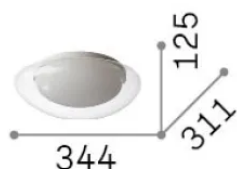

Información general

Interior - Lámpara de techo

Ean	8021696332406
Artículo	SQUISH PL D34
Instalación	Lámpara de techo
Garantía	5 years
Peso bruto	1.6 kg
Volumen	0.022835 m ³

Información técnica

Peso neto	0.76 kg
Clase de aislamiento	I
Índice de protección	IP20
Cumplimiento	CE
Temperatura de funcionamiento	0° ~ +40 °C
Dimmer	Non-dimmable, On-Off
Salida de potencia	220-240 V AC 50/60 Hz
Fuente de alimentación	Not required

Información de la fuente

Fuente integrada	Integrated LED module
Fuente reemplazable	Replaceable (by qualified operators only)
Poder	LED 10 W
Emisiones	Diffuse
Consumo máximo	max 10 W
Características LED	LED SMD
CCT LED	3000 K
Duración LED (t. 25°C)	25000 h
CRI	> 90
SDCM	3
Ángulo del haz de luz	140°
Flujo del haz de luz	920 lm
Luz útil	600 lm
Riesgo fotobiológico	EXEMPT