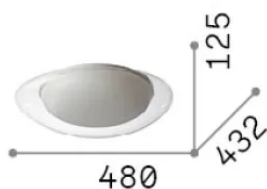

Información general

Interior - Lámpara de techo

Ean	8021696332413
Artículo	SQUISH PL D48
Instalación	Lámpara de techo
Garantía	5 years
Peso bruto	2.8 kg
Volumen	0.042929 m ³

Información técnica

Peso neto	2.19 kg
Clase de aislamiento	I
Índice de protección	IP20
Cumplimiento	CE
Temperatura de funcionamiento	0° ~ +40 °C
Dimmer	Non-dimmable, On-Off
Salida de potencia	220-240 V AC 50/60 Hz
Fuente de alimentación	Not required

Información de la fuente

Fuente integrada	Integrated LED module
Fuente reemplazable	Replaceable (by qualified operators only)
Poder	LED 18 W
Emisiones	Diffuse
Consumo máximo	max 18 W
Características LED	LED SMD
CCT LED	3000 K
Duración LED (t. 25°C)	25000 h
CRI	> 90
SDCM	3
Ángulo del haz de luz	140°
Flujo del haz de luz	1850 lm
Luz útil	1110 lm
Riesgo fotobiológico	EXEMPT