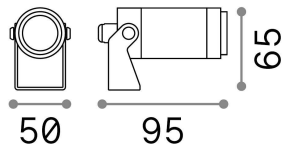

Información general

Exterior - Proyectores

Ean	8021696248394
Artículo	STARLIGHT PR 05.5W 3000K
Instalación	Proyectores
Garantía	5 years
Peso bruto	0.35 kg
Volumen	0.00045 m ³

Información técnica

Peso neto	0.28 kg
Clase de aislamiento	III
Índice de protección	IP68
Cumplimiento	CE
Temperatura de funcionamiento	-15° ~ +45 °C
Dimmer	NO, On-Off
Salida de potencia	24 V DC
Fuente de alimentación	Required, remoted, not included
Resistencia de carga	IK07
Ajustabilidad	YES
Accesorios incluidos	Glare shielding cover, Waterproof connection, Ground fixing spike, Remote on-off driver

Información de la fuente

Fuente integrada	Integrated LED module
Fuente reemplazable	Replaceable (by qualified operators only)
Poder	5,5 W
Emisiones	Direct
Consumo máximo	max 5,50 W
Características LED	LED COB CITIZEN / BRIDGEL
CCT LED	3000 K
Duración LED (t. 25°C)	50000 h
CRI	> 80
SDCM	3
Ángulo del haz de luz	30°
Flujo del haz de luz	600 lm
Luz útil	530 lm