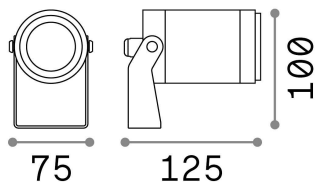

Información general

Exterior - Proyectores

Ean	8021696245072
Artículo	STARLIGHT PR 10.0W 4000K
Instalación	Proyectores
Garantía	5 years
Peso bruto	1.23 kg
Volumen	0.00144 m ³

Información técnica

Peso neto	0.95 kg
Clase de aislamiento	III
Índice de protección	IP68
Cumplimiento	CE
Temperatura de funcionamiento	-15° ~ +45 °C
Dimmer	NO, On-Off
Salida de potencia	24 V DC
Fuente de alimentación	Required, remoted, not included
Resistencia de carga	IK07
Ajustabilidad	YES
Accesorios incluidos	Glare shielding cover, Waterproof connection, Ground fixing spike, Remote on-off driver

Información de la fuente

Fuente integrada	Integrated LED module
Fuente reemplazable	Replaceable (by qualified operators only)
Poder	10 W
Emisiones	Direct
Consumo máximo	max 10,00 W
Características LED	LED COB BRIDGELUX
CCT LED	4000 K
Duración LED (t. 25°C)	50000 h
CRI	> 80
SDCM	3
Ángulo del haz de luz	30°
Flujo del haz de luz	1050 lm
Luz útil	870 lm