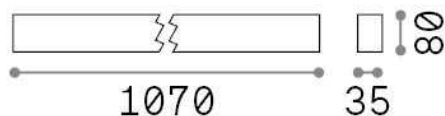

Información general

Técnico - Sistemas

Ean	8021696267128
Artículo	STEEL WIDE 3000K WH
Instalación	Sistemas
Garantía	5 years
Peso bruto	2.52 kg
Volumen	0.017817 m³

Información técnica

Peso neto	1.99 kg
Clase de aislamiento	I
Índice de protección	IP20
Cumplimiento	CE
Temperatura de funcionamiento	0° ~ +40 °C
Dimmer	NO, On-Off
Salida de potencia	220-240 V AC 50/60 Hz
Fuente de alimentación	In-built, included Replaceable (by qualified operators only), electronic, osram
Accesorios incluidos	Mounting kit (suspension or surface), Straight continuous linear connector

Información de la fuente

Fuente integrada	Integrated LED module
Fuente reemplazable	Replaceable (by qualified operators only)
Poder	36 W
Emisiones	Direct + Indirect
Consumo máximo	max 36,00 W
Características LED	LED SMD SAMSUNG
CCT LED	3000 K
Duración LED (t. 25°C)	50000 h
CRI	> 90
SDCM	3
Ángulo del haz de luz	70+110°
UGR Máximo	< 19
Flujo del haz de luz	4450 lm
Luz útil	2750 lm