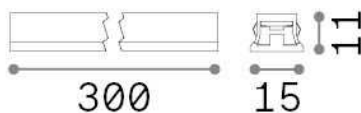

## Información técnica

Peso neto	0.07 kg
Clase de aislamiento	III
Índice de protección	IP20
Cumplimiento	CE
Temperatura de funcionamiento	0° ~ +40 °C
Dimmer	1, Phase-cut
Salida de potencia	48 V DC
Fuente de alimentación	Required, remoted, not included Replaceable (by qualified operators only)
Accesorios incluidos	Stick profile