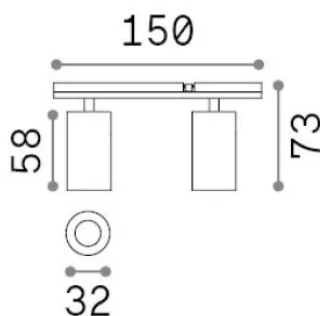

Información general

Técnico - Sistemas

Ean	8021696345031
Artículo	STICK TRACK DOUBLE 10W 2700K
Instalación	Sistemas
Garantía	5 years
Peso bruto	0.2 kg
Volumen	0.000593 m³

Información técnica

Peso neto	0.1 kg
Clase de aislamiento	III
Índice de protección	IP20
Cumplimiento	CE
Temperatura de funcionamiento	0° ~ +40 °C
Dimmer	1, Phase-cut
Salida de potencia	48 V DC
Fuente de alimentación	Required, remoted, not included NO
Accesorios incluidos	Stick profile

Información de la fuente

Fuente integrada	Integrated LED module
Fuente reemplazable	No
Poder	10 W
Emisiones	Direct
Consumo máximo	max 10 W
Características LED	LED COB BRIDGELUX
CCT LED	2700 K
Duración LED (t. 25°C)	50000 h
CRI	> 90
SDCM	3
Ángulo del haz de luz	30°
Flujo del haz de luz	780 lm
Luz útil	600 lm
Riesgo fotobiológico	1
Energía de reserva	< 0.50 W