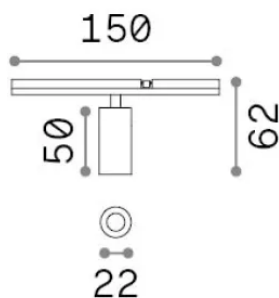

Información general

Técnico - Sistemas

Ean	8021696345048
Artículo	STICK TRACK SINGLE 03W 2700K
Instalación	Sistemas
Garantía	5 years
Peso bruto	0.2 kg
Volumen	0.000593 m³

Información técnica

Peso neto	0.1 kg
Clase de aislamiento	III
Índice de protección	IP20
Cumplimiento	CE
Temperatura de funcionamiento	0° ~ +40 °C
Dimmer	1, Phase-cut
Salida de potencia	48 V DC
Fuente de alimentación	Required, remoted, not included NO
Accesorios incluidos	Stick profile

Información de la fuente

Fuente integrada	Integrated LED module
Fuente reemplazable	No
Poder	3 W
Emisiones	Direct
Consumo máximo	max 3 W
Características LED	LED COB BRIDGELUX
CCT LED	2700 K
Duración LED (t. 25°C)	50000 h
CRI	> 90
SDCM	3
Ángulo del haz de luz	24°
Flujo del haz de luz	200 lm
Luz útil	140 lm
Riesgo fotobiológico	1
Energía de reserva	< 0.50 W