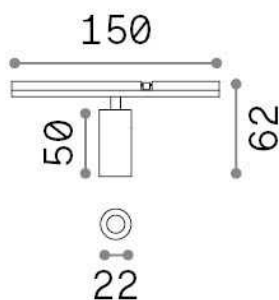

Información general

Técnico - Sistemas

Ean	8021696329505
Artículo	STICK TRACK SINGLE 03W
Instalación	Sistemas
Garantía	5 years
Peso bruto	0.11 kg
Volumen	0.000593 m ³

Información técnica

Peso neto	0.07 kg
Clase de aislamiento	III
Índice de protección	IP20
Cumplimiento	CE
Temperatura de funcionamiento	0° ~ +40 °C
Dimmer	1, Phase-cut
Salida de potencia	48 V DC
Fuente de alimentación	Required, remoted, not included Replaceable (by qualified operators only)
Accesorios incluidos	Stick profile

Información de la fuente

Fuente integrada	Integrated LED module
Fuente reemplazable	Replaceable (by qualified operators only)
Poder	3 W
Emisiones	Direct
Consumo máximo	max 3,00 W
Características LED	LED COB BRIDGELUX
CCT LED	3000 K
Duración LED (t. 25°C)	30000 h
CRI	> 90
Ángulo del haz de luz	24°
Flujo del haz de luz	270 lm
Luz útil	190 lm
Riesgo fotobiológico	1
Energía de reserva	< 0.50 W