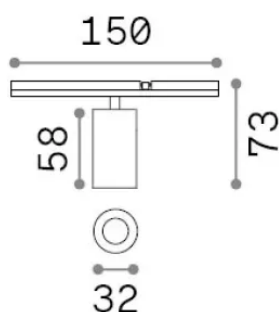

Información general

Técnico - Sistemas

Ean	8021696345055
Artículo	STICK TRACK SINGLE 05W 2700K
Instalación	Sistemas
Garantía	5 years
Peso bruto	0.3 kg
Volumen	0.000593 m³

Información técnica

Peso neto	0.2 kg
Clase de aislamiento	III
Índice de protección	IP20
Cumplimiento	CE
Temperatura de funcionamiento	0° ~ +40 °C
Dimmer	1, Phase-cut
Salida de potencia	48 V DC
Fuente de alimentación	Required, remoted, not included NO
Accesorios incluidos	Stick profile

Información de la fuente

Fuente integrada	Integrated LED module
Fuente reemplazable	No
Poder	5 W
Emisiones	Direct
Consumo máximo	max 5 W
Características LED	LED COB BRIDGELUX
CCT LED	2700 K
Duración LED (t. 25°C)	50000 h
CRI	> 90
SDCM	3
Ángulo del haz de luz	30°
Flujo del haz de luz	390 lm
Luz útil	300 lm
Riesgo fotobiológico	1
Energía de reserva	< 0.50 W