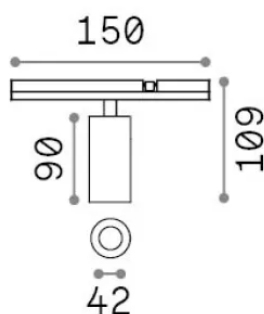

### Técnico - Sistemas

<b>Ean</b>	8021696345062
<b>Artículo</b>	STICK TRACK SINGLE 07W 2700K
<b>Instalación</b>	Sistemas
<b>Garantía</b>	5 years
<b>Peso bruto</b>	0.3 kg
<b>Volumen</b>	0.000725 m <sup>3</sup>

## Información técnica

<b>Peso neto</b>	0.18 kg
<b>Clase de aislamiento</b>	III
<b>Índice de protección</b>	IP20
<b>Cumplimiento</b>	CE
<b>Temperatura de funcionamiento</b>	0° ~ +40 °C
<b>Dimmer</b>	1, Phase-cut
<b>Salida de potencia</b>	48 V DC
<b>Fuente de alimentación</b>	Required, remoted, not included NO
<b>Accesorios incluidos</b>	Stick profile