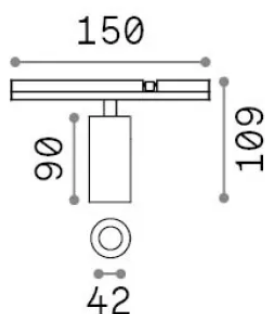

Información general

Técnico - Sistemas

Ean	8021696343501
Artículo	STICK TRACK SINGLE 07W 3000K
Instalación	Sistemas
Garantía	5 years
Peso bruto	0.3 kg
Volumen	0.000725 m ³

Información técnica

Peso neto	0.18 kg
Clase de aislamiento	III
Índice de protección	IP20
Cumplimiento	CE
Temperatura de funcionamiento	0° ~ +40 °C
Dimmer	1, Phase-cut
Salida de potencia	48 V DC
Fuente de alimentación	Required, remoted, not included NO
Accesorios incluidos	Stick profile

Información de la fuente

Fuente integrada	Integrated LED module
Fuente reemplazable	No
Poder	7 W
Emisiones	Direct
Consumo máximo	max 7 W
Características LED	LED COB BRIDGELUX
CCT LED	3000 K
Duración LED (t. 25°C)	50000 h
CRI	> 90
SDCM	3
Ángulo del haz de luz	36°
Flujo del haz de luz	620 lm
Luz útil	540 lm
Riesgo fotobiológico	1
Energía de reserva	< 0.50 W