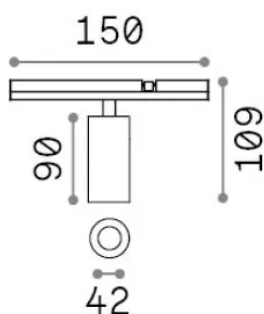

Información general

Técnico - Sistemas

Ean	8021696345079
Artículo	STICK TRACK SINGLE 10W 2700K
Instalación	Sistemas
Garantía	5 years
Peso bruto	0.3 kg
Volumen	0.000725 m³

Información técnica

Peso neto	0.18 kg
Clase de aislamiento	III
Índice de protección	IP20
Cumplimiento	CE
Temperatura de funcionamiento	0° ~ +40 °C
Dimmer	1, Phase-cut
Salida de potencia	48 V DC
Fuente de alimentación	Required, remoted, not included NO
Accesorios incluidos	Stick profile

Información de la fuente

Fuente integrada	Integrated LED module
Fuente reemplazable	No
Poder	10 W
Emisiones	Direct
Consumo máximo	max 10 W
Características LED	LED COB BRIDGELUX
CCT LED	2700 K
Duración LED (t. 25°C)	50000 h
CRI	> 90
SDCM	3
Ángulo del haz de luz	36°
Flujo del haz de luz	840 lm
Luz útil	670 lm
Riesgo fotobiológico	1
Energía de reserva	< 0.50 W