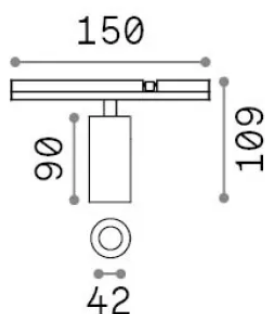

Información general

Técnico - Sistemas

Ean	8021696343518
Artículo	STICK TRACK SINGLE 10W 3000K
Instalación	Sistemas
Garantía	5 years
Peso bruto	0.3 kg
Volumen	0.000725 m³

Información técnica

Peso neto	0.18 kg
Clase de aislamiento	III
Índice de protección	IP20
Cumplimiento	CE
Temperatura de funcionamiento	0° ~ +40 °C
Dimmer	1, Phase-cut
Salida de potencia	48 V DC
Fuente de alimentación	Required, remoted, not included NO
Accesorios incluidos	Stick profile

Información de la fuente

Fuente integrada	Integrated LED module
Fuente reemplazable	No
Poder	10 W
Emisiones	Direct
Consumo máximo	max 10 W
Características LED	LED COB BRIDGELUX
CCT LED	3000 K
Duración LED (t. 25°C)	50000 h
CRI	> 90
SDCM	3
Ángulo del haz de luz	36°
Flujo del haz de luz	860 lm
Luz útil	690 lm
Riesgo fotobiológico	1
Energía de reserva	< 0.50 W