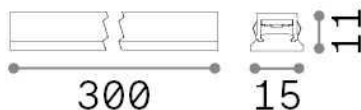

Información general

Técnico - Sistemas

Ean	8021696329444
Artículo	STICK WIDE 06W
Instalación	Sistemas
Garantía	5 years
Peso bruto	0.08 kg
Volumen	0.000122 m ³

Información técnica

Peso neto	0.07 kg
Clase de aislamiento	III
Índice de protección	IP20
Cumplimiento	CE
Temperatura de funcionamiento	0° ~ +40 °C
Dimmer	1, Phase-cut
Salida de potencia	48 V DC
Fuente de alimentación	Required, remoted, not included Replaceable (by qualified operators only)
Accesorios incluidos	Stick profile

Información de la fuente

Fuente integrada	Integrated LED module
Fuente reemplazable	Replaceable (by qualified operators only)
Poder	6 W
Emisiones	Direct
Consumo máximo	max 6,00 W
Características LED	LED SMD BRIDGELUX
CCT LED	3000 K
Duración LED (t. 25°C)	30000 h
CRI	> 90
Ángulo del haz de luz	110°
Flujo del haz de luz	600 lm
Luz útil	230 lm
Riesgo fotobiológico	1
Energía de reserva	< 0.50 W