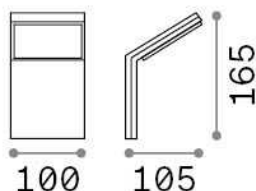

Información general

Exterior - Lámpara de pared

Ean	8021696322704
Artículo	STYLE AP COFFEE 3000K
Instalación	Lámpara de pared
Garantía	5 years
Peso bruto	0.48 kg
Volumen	0.00184 m³

Información técnica

Peso neto	0.39 kg
Clase de aislamiento	I
Índice de protección	IP54
Cumplimiento	CE
Temperatura de funcionamiento	-15° ~ +45 °C
Dimmer	NO, On-Off
Salida de potencia	100-240 V AC 50/60 Hz
Fuente de alimentación	In-built, included Replaceable (by qualified operators only), electronic

Información de la fuente

Fuente integrada	Integrated LED module
Fuente reemplazable	No
Poder	9 W
Emisiones	Direct
Consumo máximo	max 9,00 W
Características LED	LED SMD
CCT LED	3000 K
Duración LED (t. 25°C)	30000 h
CRI	> 80
Ángulo del haz de luz	120°
Flujo del haz de luz	1050 lm
Luz útil	780 lm