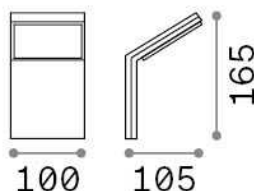

Información de la fuente

Fuente integrada	Integrated LED module
Fuente reemplazable	No
Poder	9 W
Emisiones	Direct
Consumo máximo	max 9,00 W
Características LED	LED SMD
CCT LED	4000 K
Duración LED (t. 25°C)	30000 h
CRI	> 80
Ángulo del haz de luz	120°
Flujo del haz de luz	1100 lm
Luz útil	850 lm