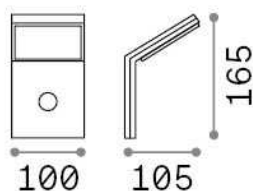

Información general

Exterior - Lámpara de pared

Ean	8021696269146
Artículo	STYLE AP SENSOR BIANCO 3000K
Instalación	Lámpara de pared
Garantía	5 years
Peso bruto	0.48 kg
Volumen	0.00184 m ³

Información técnica

Información de la fuente

Fuente integrada	Integrated LED module
Fuente reemplazable	No
Poder	9,5 W
Emisiones	Direct
Consumo máximo	max 9,50 W
Características LED	LED SMD
CCT LED	3000 K
Duración LED (t. 25°C)	30000 h
CRI	> 80
Ángulo del haz de luz	120°
Flujo del haz de luz	1050 lm
Luz útil	920 lm
Energía de reserva	< 0.50 W